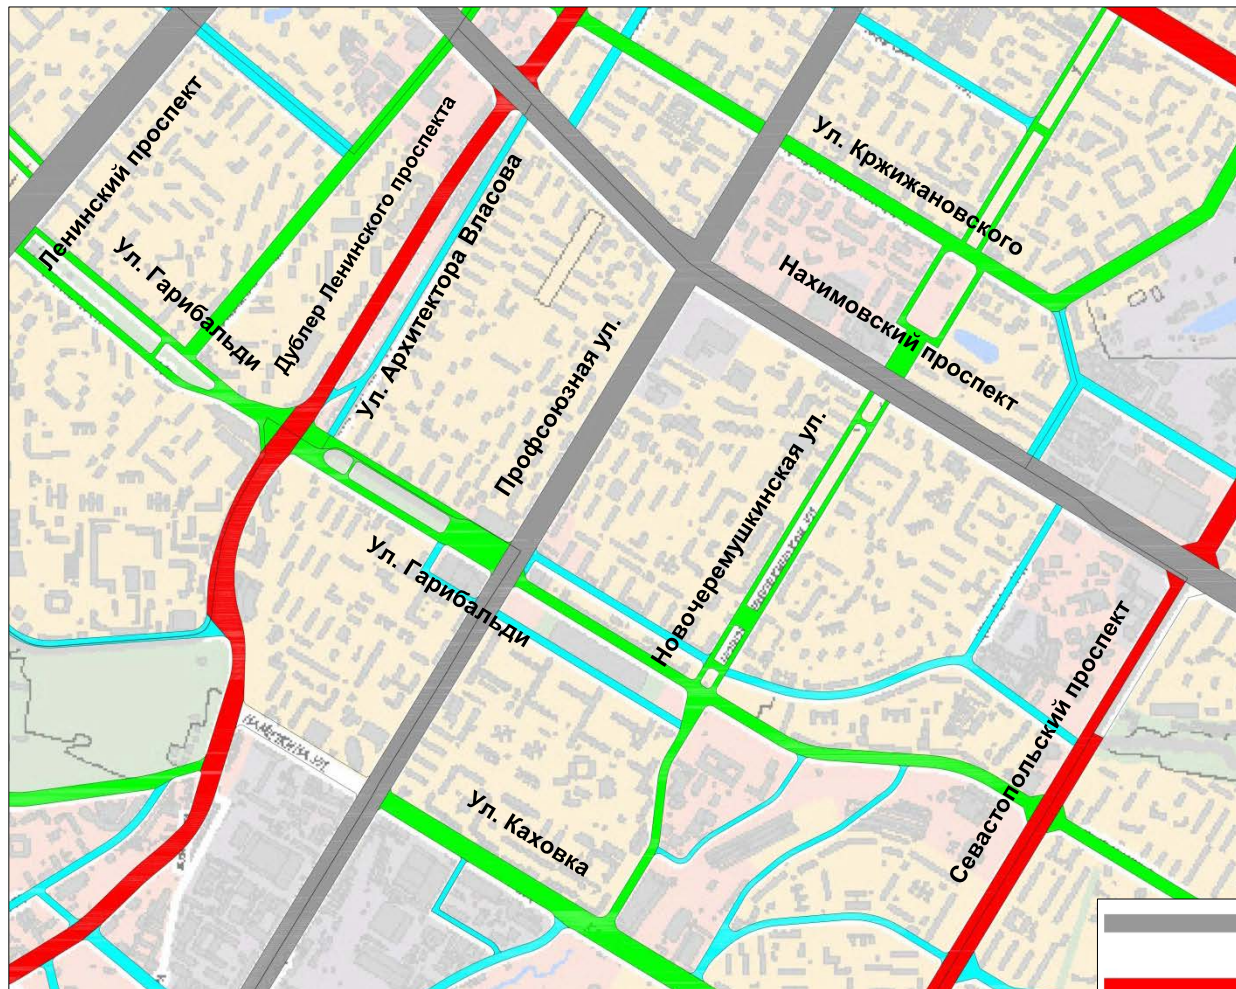

**Перспективная схема магистралей Генерального Плана  
(утвержден Законом города Москвы «О Генеральном плане города Москвы» от  
05.05.2010 г. № 17)**

	магистральные улицы общегородского значения I-го класса
	магистральные улицы общегородского значения II-го класса
	магистральные улицы районного значения
	улицы местного значения

# Перспективная схема магистралей (актуальная, в соответствии с имеющимися проектными проработками)